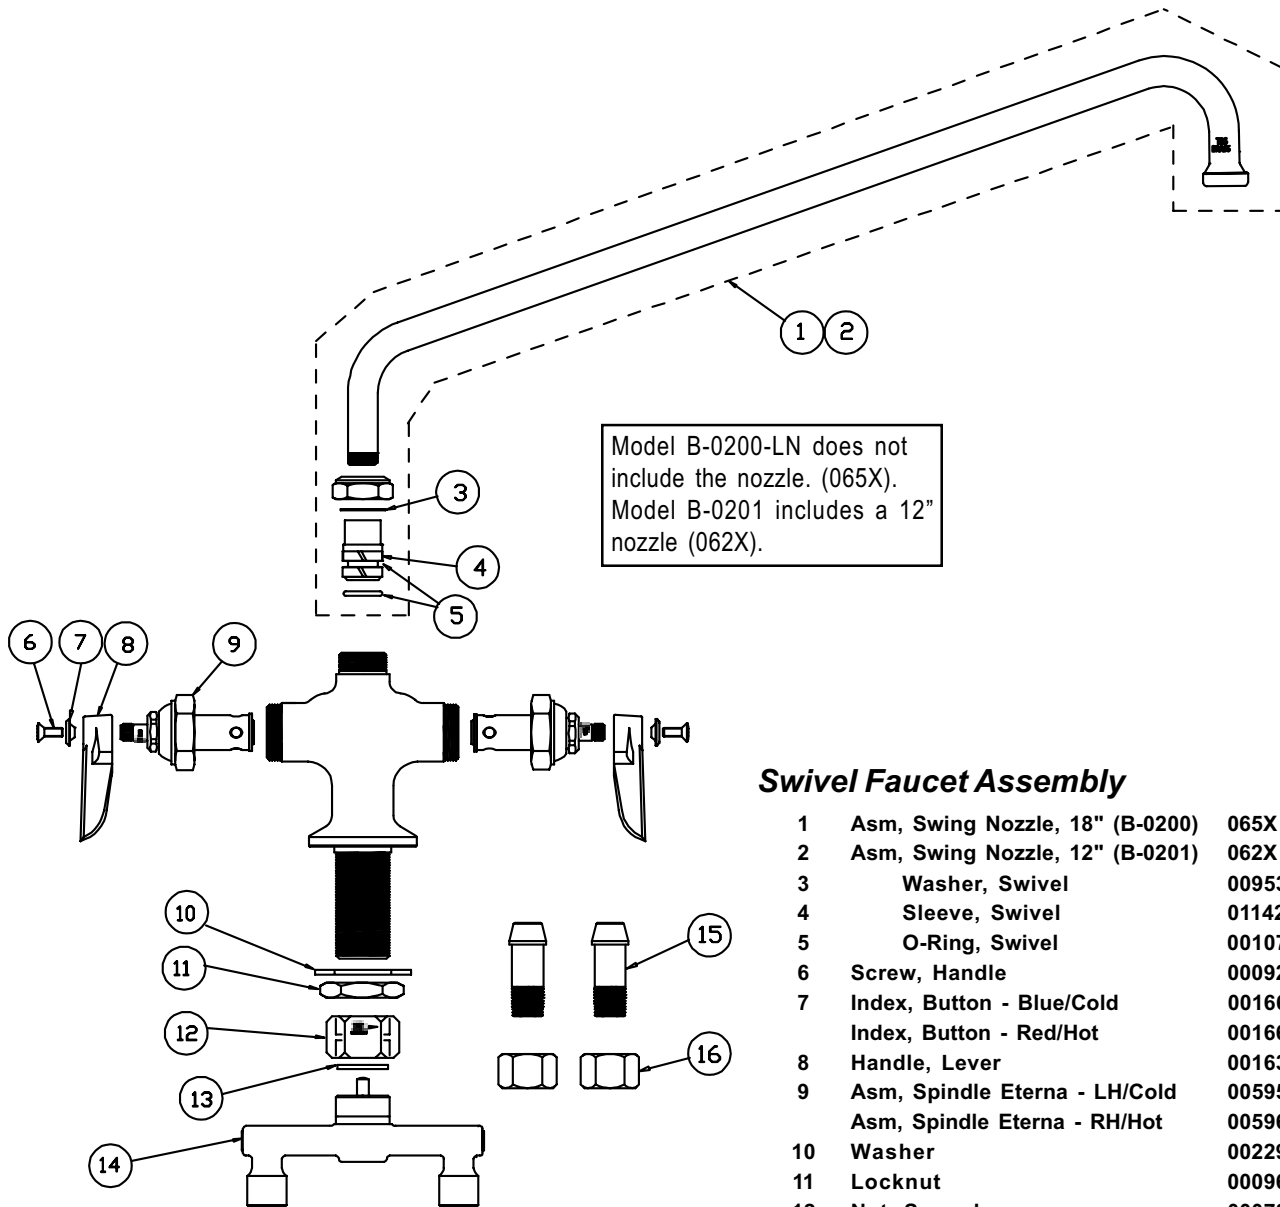

B-0200, B-0200-LN, B-0201

Swivel Faucet Assembly

1	Asm, Swing Nozzle, 18" (B-0200)	065X
2	Asm, Swing Nozzle, 12" (B-0201)	062X
3	Washer, Swivel	009538-45
4	Sleeve, Swivel	011429-45
5	O-Ring, Swivel	001074-45
6	Screw, Handle	000922-45
7	Index, Button - Blue/Cold	001660-45
	Index, Button - Red/Hot	001661-45
8	Handle, Lever	001638-45
9	Asm, Spindle Eterna - LH/Cold	005959-40
	Asm, Spindle Eterna - RH/Hot	005960-40
10	Washer	002290-45
11	Locknut	000965-45
12	Nut, Spreader	000736-20
13	Gasket	001041-45
14	Asm, Spreader Unit	002898-40
15	Tailpiece	001592-20
16	Nut	000958-20