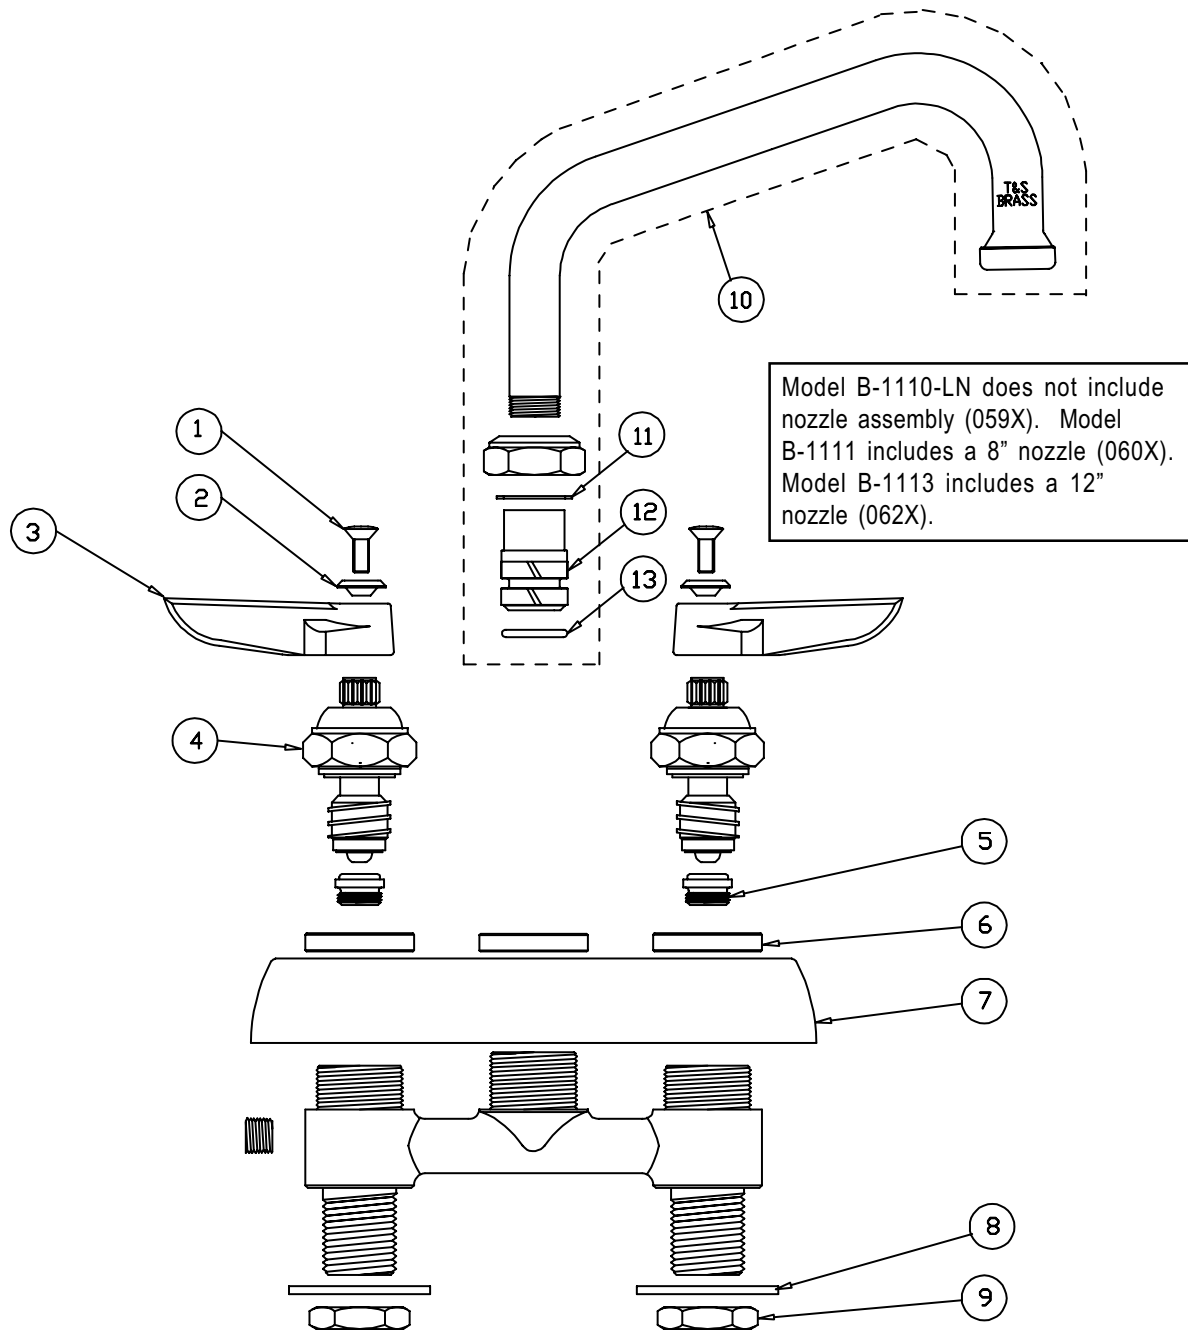

B-1110, B-1110-LN, B-1111, B-1113

Faucet Assembly

1	Screw, Lever Handle	000922-45	8	Washer	000999-45
2	Index, Button, Blue/Cold	001660-45	9	Locknut	002954-45
	Index, Button, Red/Hot	001661-45	10	Asm, Swing Nozzle, 6" (B-1110)	059X
3	Handle, Lever	001638-45		Asm, Swing Nozzle, 8" (B-1111)	060X
4	Asm, Spindle NSF - RH/Cold	009753-25		Asm, Swing Nozzle, 12" (B-1113)	062X
	Asm, Spindle NSF - LH/Hot	009754-25	11	Washer	009538-45
5	Seat	000763-20	12	Sleeve	011429-45
6	Locknut, Cover Plate	000712-25	13	O-Ring	001074-45
7	Escutcheon, Body	001258-40			