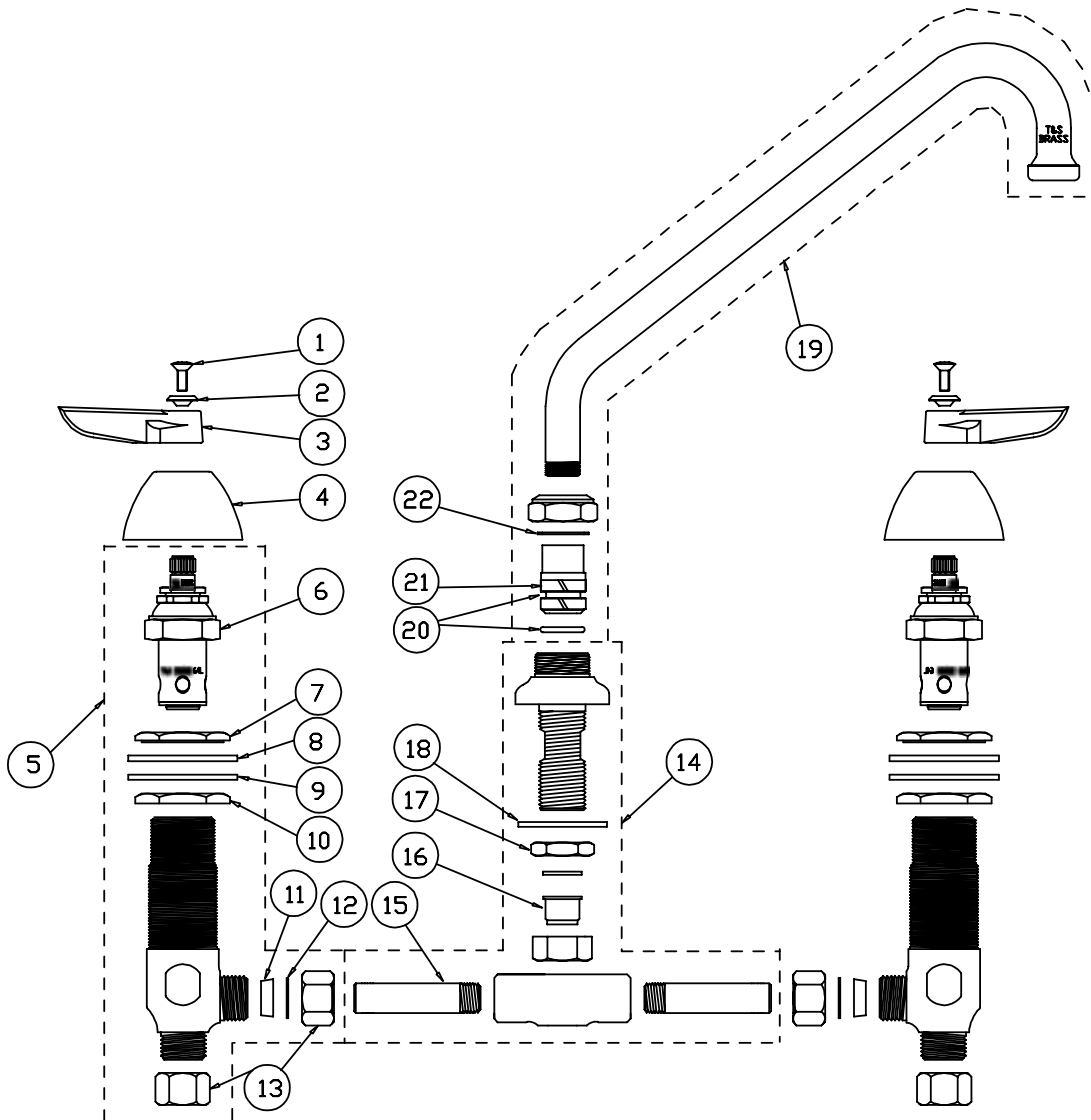

B-2851

Commercial Faucet Assembly

1	Screw, Handle	000922-45	11	Washer, Yoke	001091-45
2	Index, Button, Blue/Cold	001660-45	12	Washer	000981-45
	Index, Button, Red/Hot	001661-45	13	Nut, Coupling	000958-20
3	Handle, Lever	001638-45	14	Asm, Center Body	006219-40
4	Escutcheon	001257-40	15	Nipple	000342-20
5	Asm, Side Body - Cold	161A	16	Insert	003700-45
	Asm, Side Body - Hot	162A	17	Locknut	002954-45
6	Asm, Spindle Eterna - LH/Cold	006477-40	18	Washer	000999-45
	Asm, Spindle Eterna - RH/Hot	006478-40	19	Asm, Swivel Gooseneck	133X
7	Locknut, Body Top	000959-20	20	O-Ring	001074-45
8	Washer, Body	002290-45	21	Sleeve	011429-45
9	Washer, Nipple	001006-45	22	Washer	009538-45
10	Locknut, Body Bottom	000960-20			

B-2855

Commercial Faucet Assembly

1	Screw, Handle	000922-45	11	Washer, Yoke	001091-45
2	Index, Button, Blue/Cold	001660-45	12	Washer	000981-45
3	Index, Button, Red/Hot	001661-45	13	Nut, Coupling	000958-20
4	Handle, Lever	001638-45	14	Asm, Center Body	006219-40
5	Asm, Side Body - Cold	161A	15	Nipple	000342-20
	Asm, Side Body - Hot	162A	16	Insert	003700-45
6	Asm, Spindle Eterna - LH/Col	006477-40	17	Locknut	002954-45
	Asm, Spindle Eterna - RH/Hot	006478-40	18	Washer	000999-45
7	Locknut, Body Top	000959-20	19	Asm, Swing Nozzle, 9"	002982-40
8	Washer, Body	002290-45	20	O-Ring	001074-45
9	Washer, Nipple	001006-45	21	Sleeve	011429-45
10	Locknut, Body Bottom	000960-20	22	Washer	009538-45