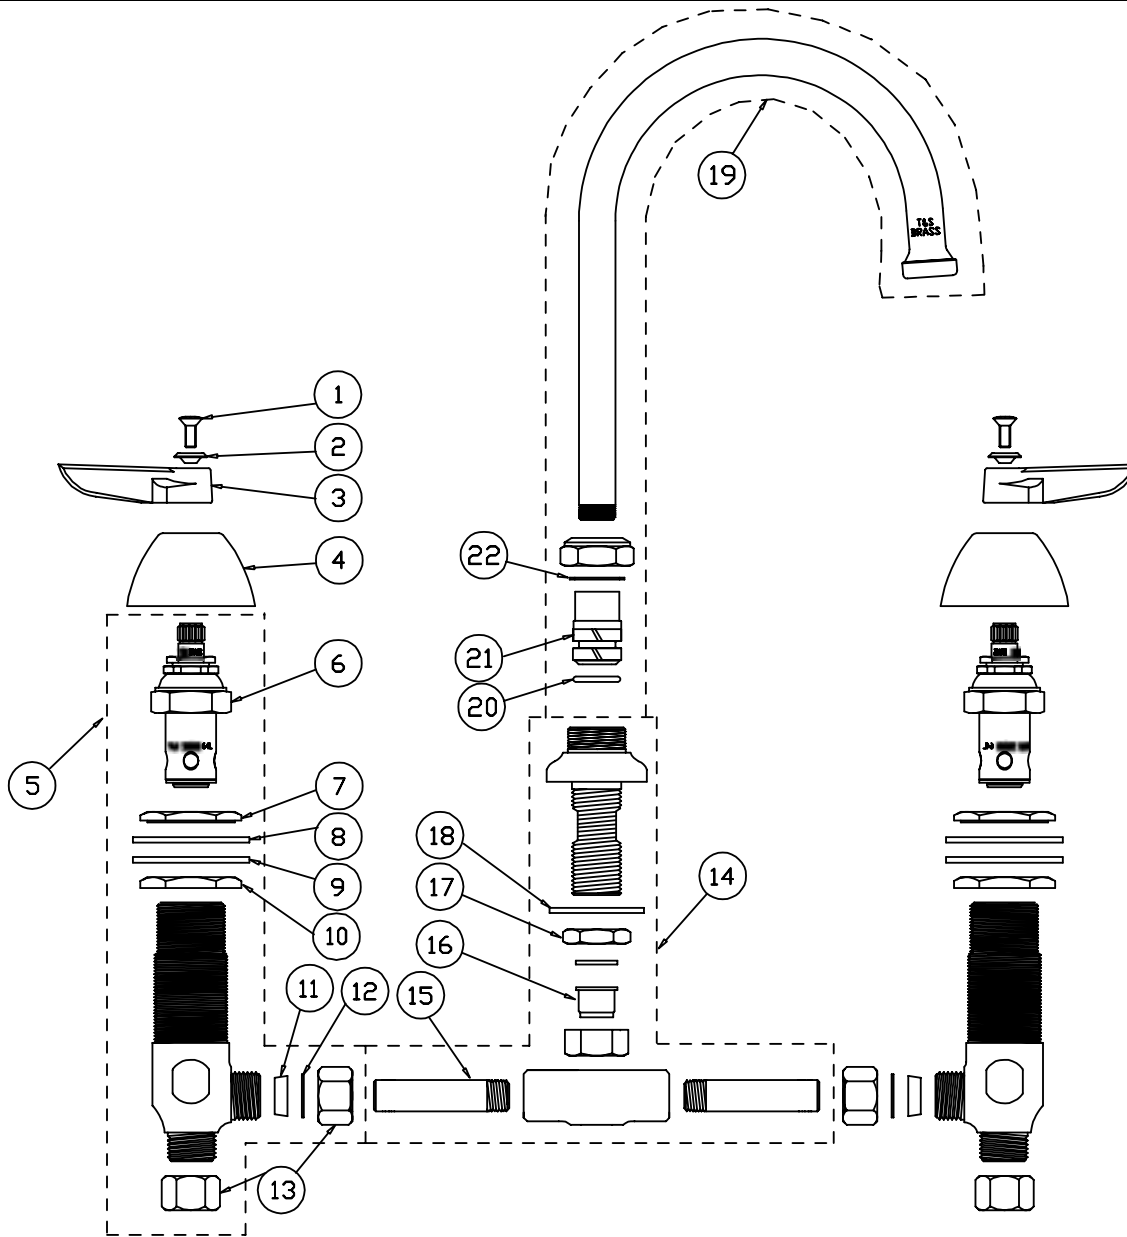

B-2850

Commercial Faucet Assembly

1	Screw, Lever Handle	000922-45	10	Locknut, Body Bottom	000960-20
2	Index, Button - Blue/Cold	001660-45	11	Washer, Yoke	001091-45
	Index, Button - Red/Hot	001661-45	12	Washer	000981-45
3	Handle, Lever Zinc	001638-45	13	Nut, Coupling	000958-20
4	Escutcheon	001257-40	14	Asm, Center Body	006217-40
5	Asm, Side Body - Cold	161A	15	Washer	000999-45
	Asm, Side Body - Hot	162A	16	Locknut	002954-45
6	Asm, Spindle Eterna - LH/Cold	006477-40	17	Insert	003700-45
	Asm, Spindle Eterna - RH/Hot	006478-40	18	Nipple	000342-20
7	Locknut, Body Top	000959-20	19	Asm, Gooseneck	120X
8	Washer, Body	002290-45	20	Nozzle, Gooseneck	000398-40
9	Washer, Nipple	001006-45	21	Tip	B-LT

B-2851

Commercial Faucet Assembly

1	Screw, Handle	000922-45	11	Washer, Yoke	001091-45
2	Index, Button, Blue/Cold	001660-45	12	Washer	000981-45
	Index, Button, Red/Hot	001661-45	13	Nut, Coupling	000958-20
3	Handle, Lever	001638-45	14	Asm, Center Body	006219-40
4	Escutcheon	001257-40	15	Nipple	000342-20
5	Asm, Side Body - Cold	161A	16	Insert	003700-45
	Asm, Side Body - Hot	162A	17	Locknut	002954-45
6	Asm, Spindle Eterna - LH/Cold	006477-40	18	Washer	000999-45
	Asm, Spindle Eterna - RH/Hot	006478-40	19	Asm, Swivel Gooseneck	133X
7	Locknut, Body Top	000959-20	20	O-Ring	001074-45
8	Washer, Body	002290-45	21	Sleeve	011429-45
9	Washer, Nipple	001006-45	22	Washer	009538-45
10	Locknut, Body Bottom	000960-20			