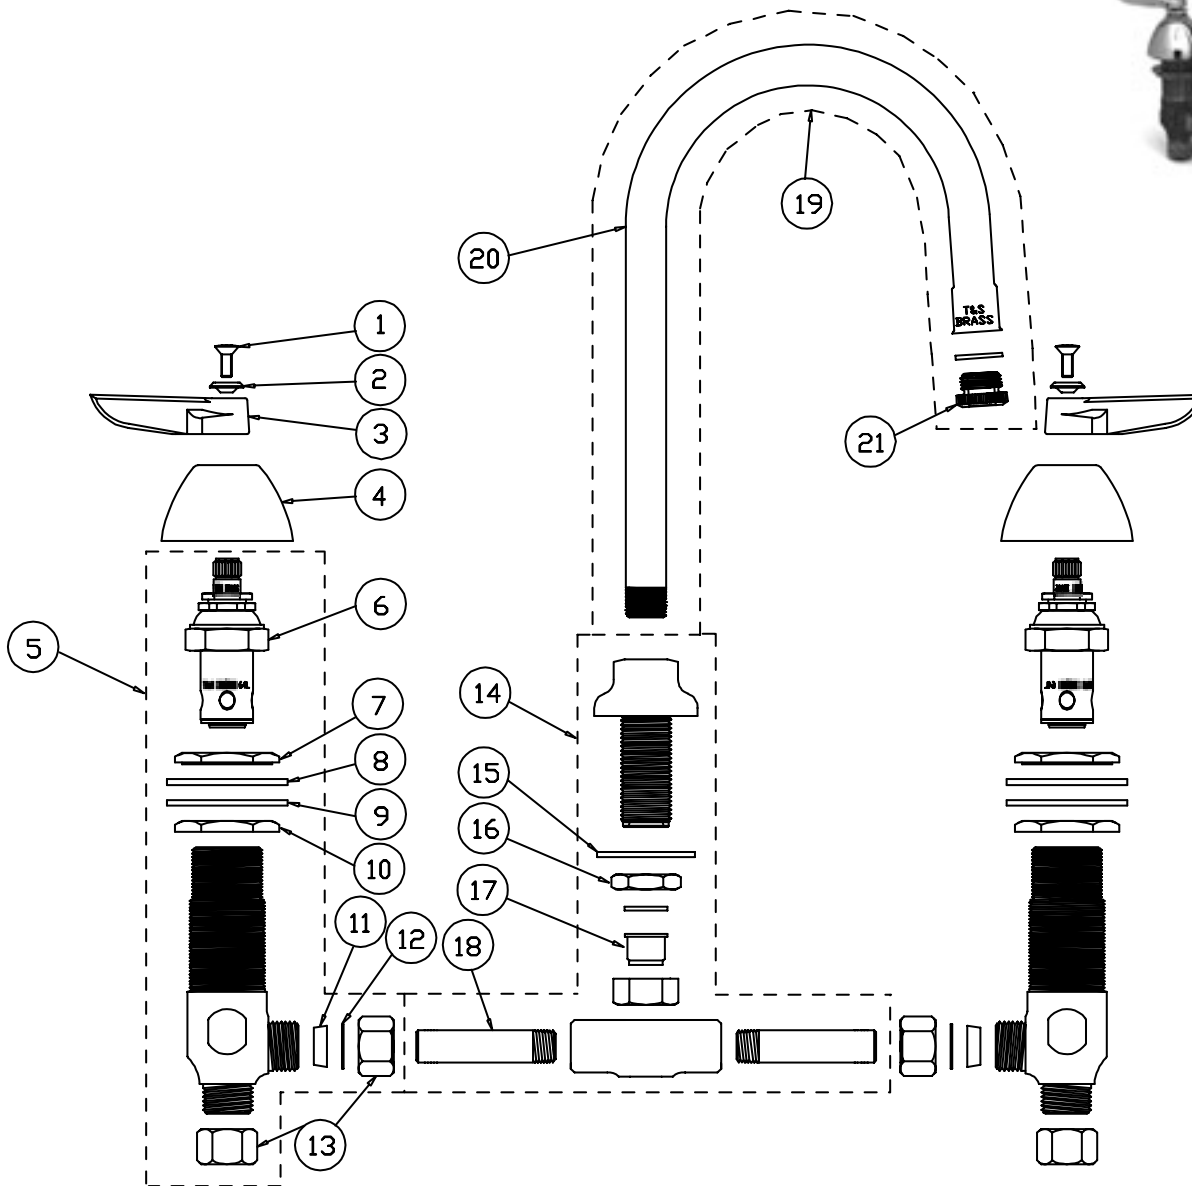

B-2850

Commercial Faucet Assembly

1	Screw, Lever Handle	000922-45	10	Locknut, Body Bottom	000960-20
2	Index, Button - Blue/Cold	001660-45	11	Washer, Yoke	001091-45
	Index, Button - Red/Hot	001661-45	12	Washer	000981-45
3	Handle, Lever Zinc	001638-45	13	Nut, Coupling	000958-20
4	Escutcheon	001257-40	14	Asm, Center Body	006217-40
5	Asm, Side Body - Cold	161A	15	Washer	000999-45
	Asm, Side Body - Hot	162A	16	Locknut	002954-45
6	Asm, Spindle Eterna - LH/Cold	006477-40	17	Insert	003700-45
	Asm, Spindle Eterna - RH/Hot	006478-40	18	Nipple	000342-20
7	Locknut, Body Top	000959-20	19	Asm, Gooseneck	120X
8	Washer, Body	002290-45	20	Nozzle, Gooseneck	000398-40
9	Washer, Nipple	001006-45	21	Tip	B-LT

B-2851

Commercial Faucet Assembly

1	Screw, Handle	000922-45	11	Washer, Yoke	001091-45
2	Index, Button, Blue/Cold	001660-45	12	Washer	000981-45
	Index, Button, Red/Hot	001661-45	13	Nut, Coupling	000958-20
3	Handle, Lever	001638-45	14	Asm, Center Body	006219-40
4	Escutcheon	001257-40	15	Nipple	000342-20
5	Asm, Side Body - Cold	161A	16	Insert	003700-45
	Asm, Side Body - Hot	162A	17	Locknut	002954-45
6	Asm, Spindle Eterna - LH/Cold	006477-40	18	Washer	000999-45
	Asm, Spindle Eterna - RH/Hot	006478-40	19	Asm, Swivel Gooseneck	133X
7	Locknut, Body Top	000959-20	20	O-Ring	001074-45
8	Washer, Body	002290-45	21	Sleeve	011429-45
9	Washer, Nipple	001006-45	22	Washer	009538-45
10	Locknut, Body Bottom	000960-20			