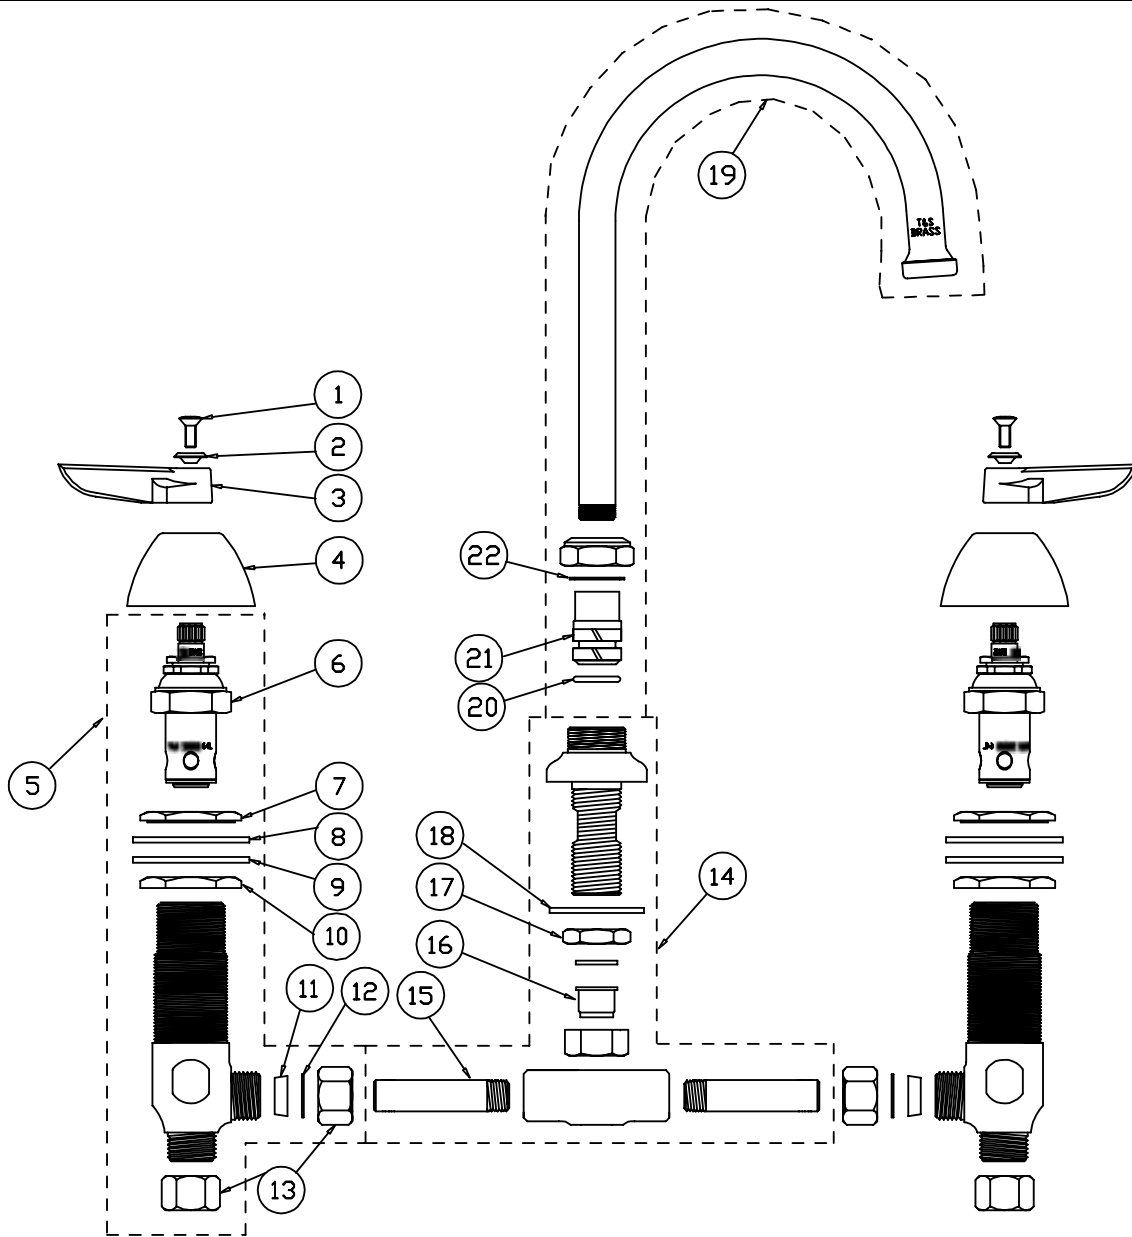

B-2851

Commercial Faucet Assembly

1	Screw, Handle	000922-45	11	Washer, Yoke	001091-45
2	Index, Button, Blue/Cold	001660-45	12	Washer	000981-45
	Index, Button, Red/Hot	001661-45	13	Nut, Coupling	000958-20
3	Handle, Lever	001638-45	14	Asm, Center Body	006219-40
4	Escutcheon	001257-40	15	Nipple	000342-20
5	Asm, Side Body - Cold	161A	16	Insert	003700-45
	Asm, Side Body - Hot	162A	17	Locknut	002954-45
6	Asm, Spindle Eterna - LH/Cold	006477-40	18	Washer	000999-45
	Asm, Spindle Eterna - RH/Hot	006478-40	19	Asm, Swivel Gooseneck	133X
7	Locknut, Body Top	000959-20	20	O-Ring	001074-45
8	Washer, Body	002290-45	21	Sleeve	011429-45
9	Washer, Nipple	001006-45	22	Washer	009538-45
10	Locknut, Body Bottom	000960-20			