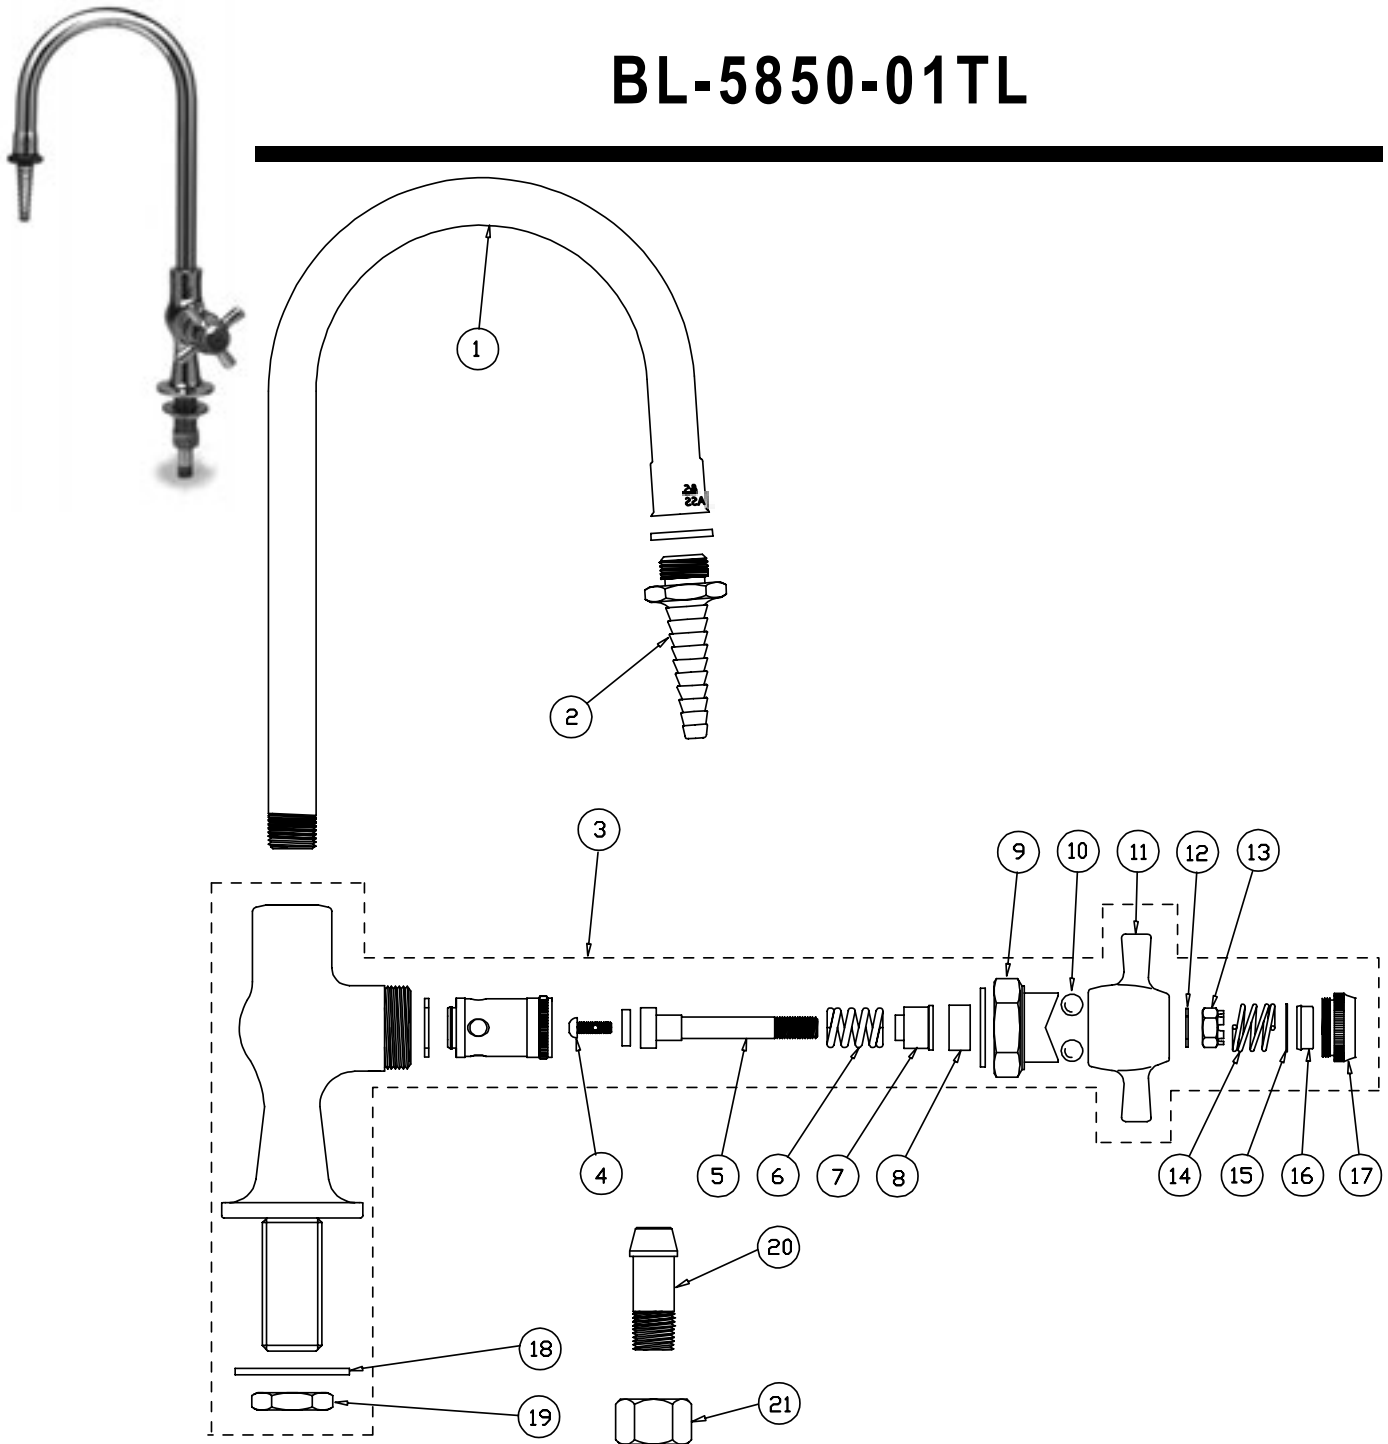

BL-5850-01TL

Tin Lined Faucet Assembly

1	Nozzle, Gooseneck	120X	12	Washer, Handle	000100-45
2	Tip, Serrated, Straight	BL-5550-04	13	Nut	000953-45
3	Asm, Base Faucet	001547-40	14	Spring, Handle	000902-45
4	Screw, Seat	000933-45	15	Disc, Handle	001013-45
5	Stem, Insert	000841-20	16	Index, Snap-In, White	001206-45
6	Spring, Bonnet	000901-45	17	Index, Ring, Handle	000674-20
7	Insert, Packaging	000740-20	18	Washer	000999-45
8	Stem, Packaging	001101-45	19	Locknut	002954-45
9	Insert, Bonnet	000606-40	20	Tailpiece	001592-20
10	Ball Bearing	001408-45	21	Nut	000958-20
11	Handle, 4-Arm, Brass	000015-40			