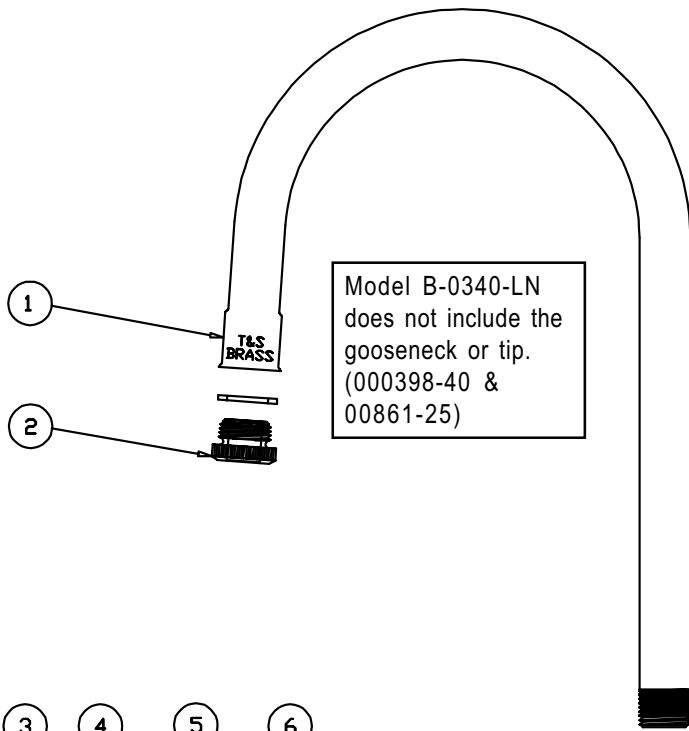

# B-0340, B-0340-LN

## Rigid Faucet Assembly

1	Gooseneck (B-0340)	000398-40
2	Tip, Gooseneck (B-0340)	000861-25
3	Screw, Handle	000922-45
4	Index, Button, Blue/Cold	001660-45
	Index, Button, Red/Hot	001661-45
5	Handle, Lever	001638-45
6	Asm, Spindle Eterna - Cold	005959-40
	Asm, Spindle Eterna - Hot	005960-40
7	Asm, 'GG' Flange	00GG