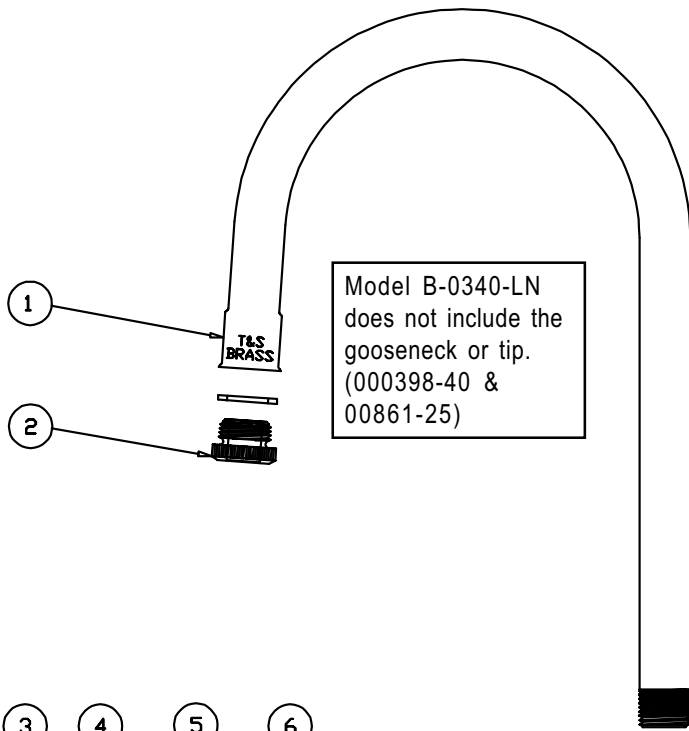

B-0340, B-0340-LN

Rigid Faucet Assembly

1	Gooseneck (B-0340)	000398-40
2	Tip, Gooseneck (B-0340)	000861-25
3	Screw, Handle	000922-45
4	Index, Button, Blue/Cold	001660-45
	Index, Button, Red/Hot	001661-45
5	Handle, Lever	001638-45
6	Asm, Spindle Eterna - Cold	005959-40
	Asm, Spindle Eterna - Hot	005960-40
7	Asm, 'GG' Flange	00GG