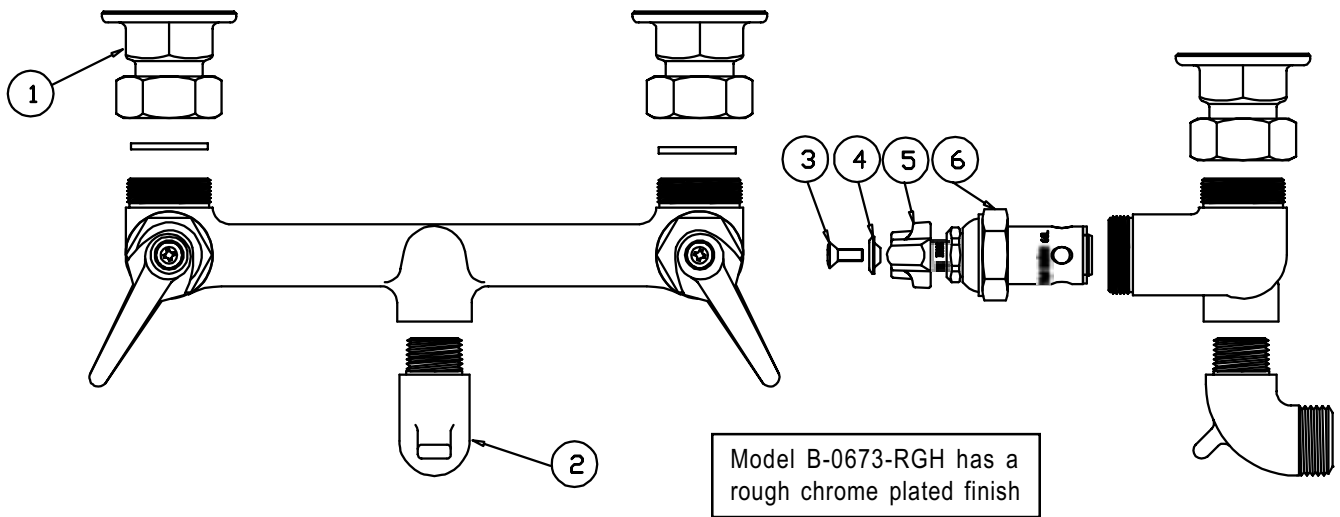

# B-0673-RGH

## ***Service Sink Faucet***

1	Asm, Coupling Flange	002893-40
2	Spout	000270-25
3	Screw, Handle	000922-45
4	Index, Button - Blue/Cold	001661-45
	Index, Button - Red/Hot	001637-45
5	Handle, Lever	001636-45
6	Asm, Spindle, Eterna - Cold	005959-40
	Asm, Spindle, Eterna - Hot	005960-40