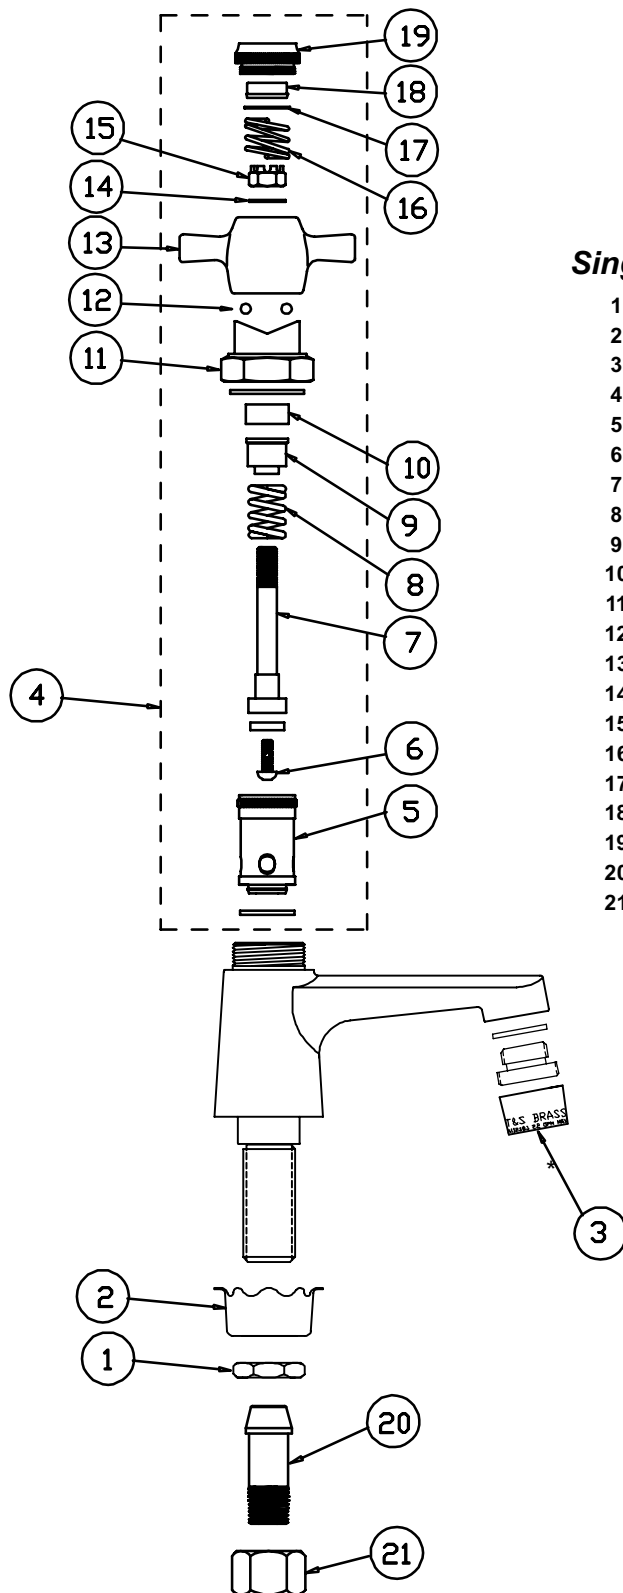

# B-0711

## Single Supply Basin Faucet

1	Washer, Rosette	001000-45
2	Lock Nut	002954-45
3	Aerator	B-0199-02
4	Asm, Fast Closing (Blue/Cold)	007900-40
5	Insert, Eterna	000789-20
6	Screw, Seat	000933-45
7	Stem, Insert	000841-20
8	Spring, Bonnet	000901-45
9	Insert, Packaging	000740-20
10	Stem, Packaging	001101-45
11	Insert, Bonnet	006006-40
12	Ball Bearings	001408-45
13	Handle, 4-Arm, Bearings	000015-40
14	Washer, Handle	000100-45
15	Nut	000953-45
16	Spring, Handle	000902-45
17	Disc, handle	001013-45
18	Index, Snap-In, Blue	001686-45
19	Index, Ring, Handle	000674-40
20	Tailpiece	001592-20
21	Nut	000958-20