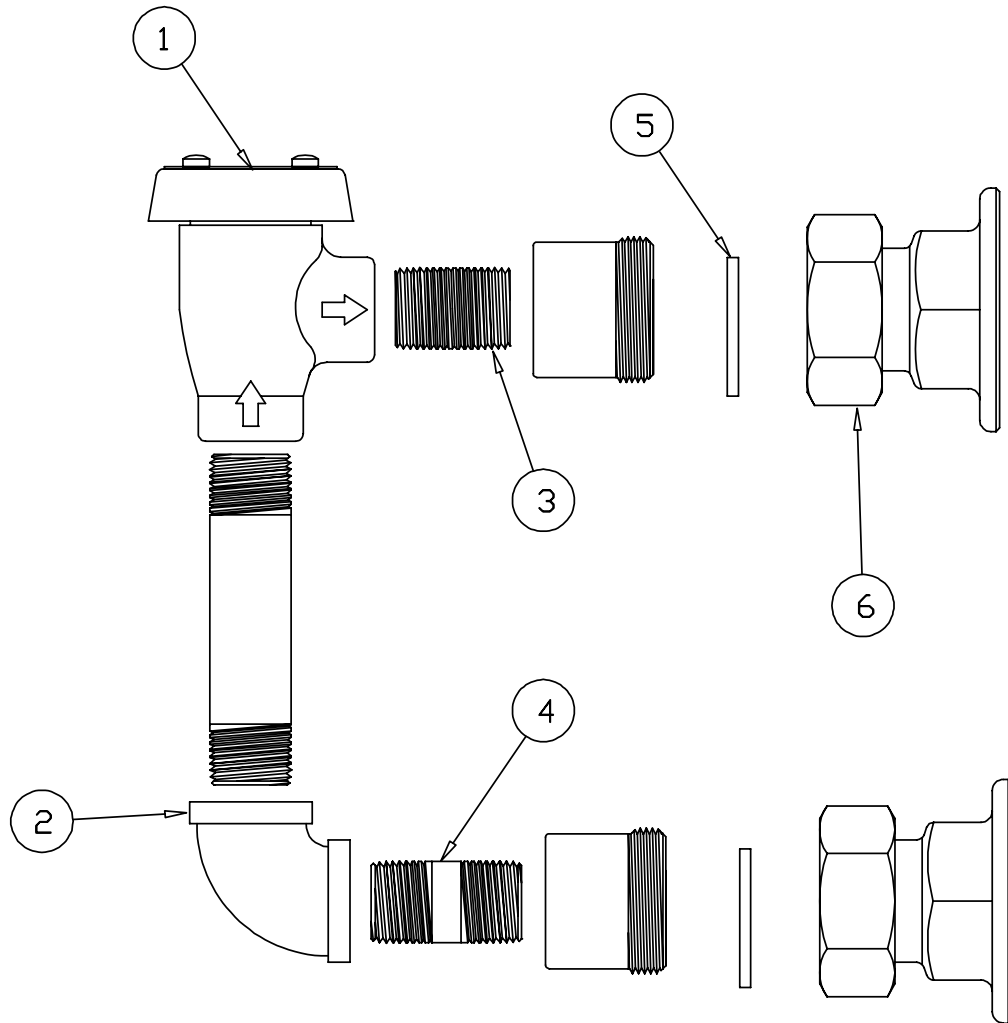

B-0929-A

Vacuum Breaker Assembly

1	Asm, Vacuum Breaker	B-0929
2	Elbow, Cast Round	001357-40
3	Nipple	001509-40
4	Nipple	002534-25
5	Washer	001019-45
6	Asm, Coupling Flange	002893-40