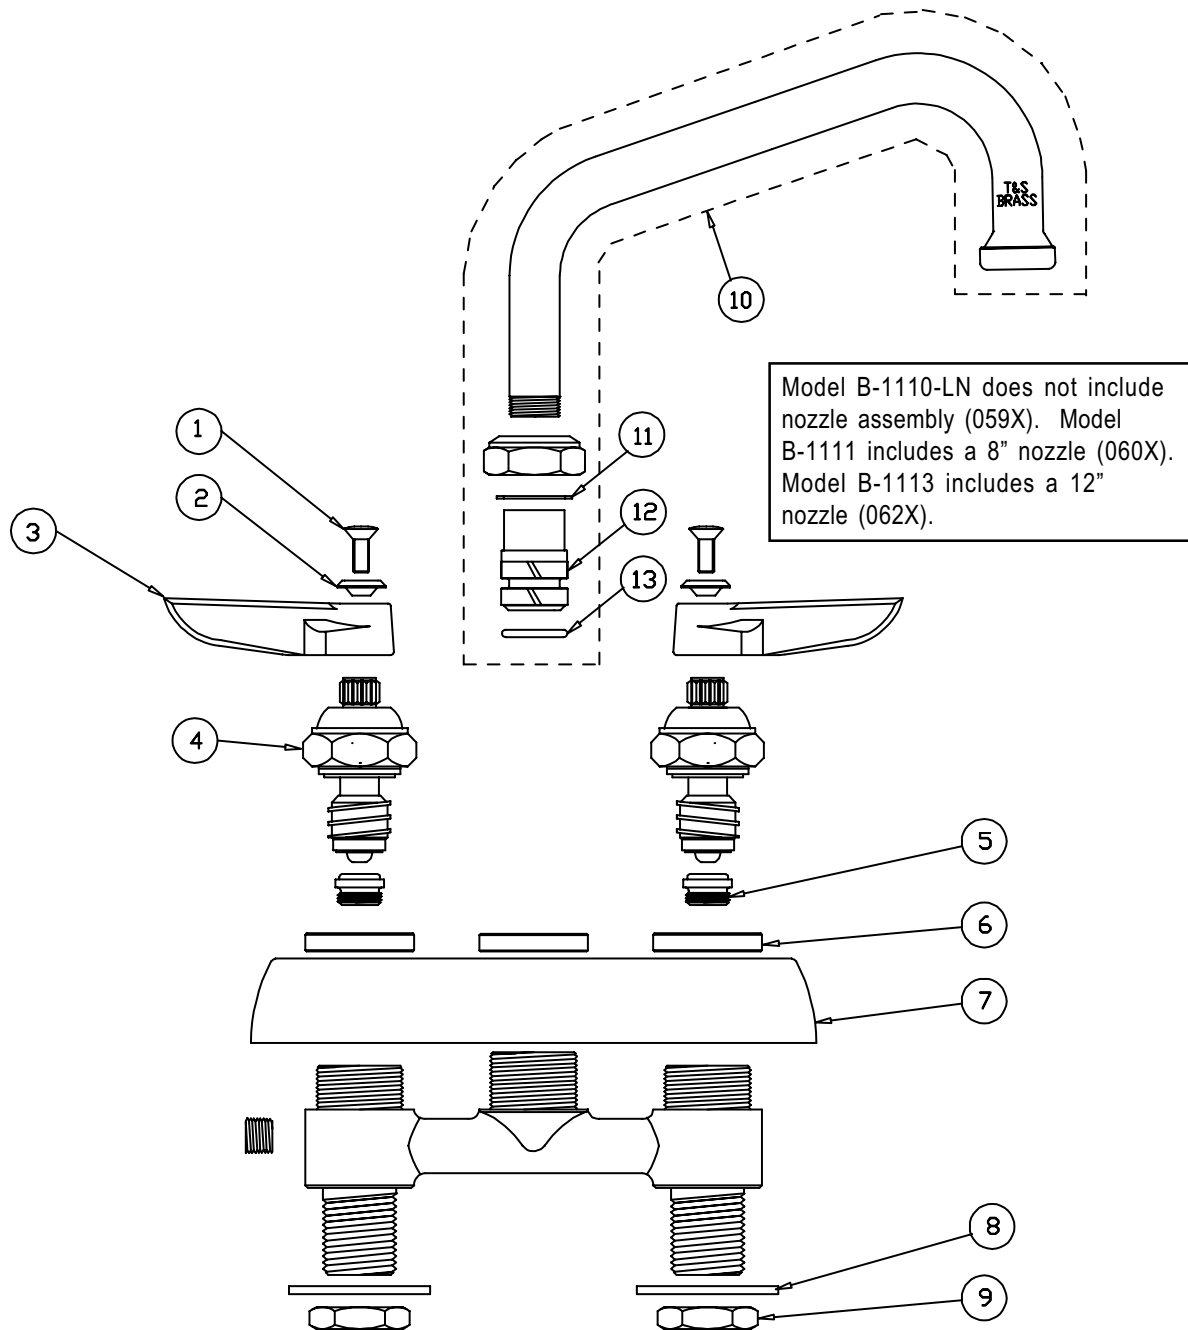

# B-1110, B-1110-LN, B-1111, B-1113

## Faucet Assembly

1	Screw, Lever Handle	000922-45	8	Washer	000999-45
2	Index, Button, Blue/Cold	001660-45	9	Locknut	002954-45
	Index, Button, Red/Hot	001661-45	10	Asm, Swing Nozzle, 6" (B-1110)	059X
3	Handle, Lever	001638-45		Asm, Swing Nozzle, 8" (B-1111)	060X
4	Asm, Spindle NSF - RH/Cold	009753-25		Asm, Swing Nozzle, 12" (B-1113)	062X
	Asm, Spindle NSF - LH/Hot	009754-25	11	Washer	009538-45
5	Seat	000763-20	12	Sleeve	011429-45
6	Locknut, Cover Plate	000712-25	13	O-Ring	001074-45
7	Escutcheon, Body	001258-40			