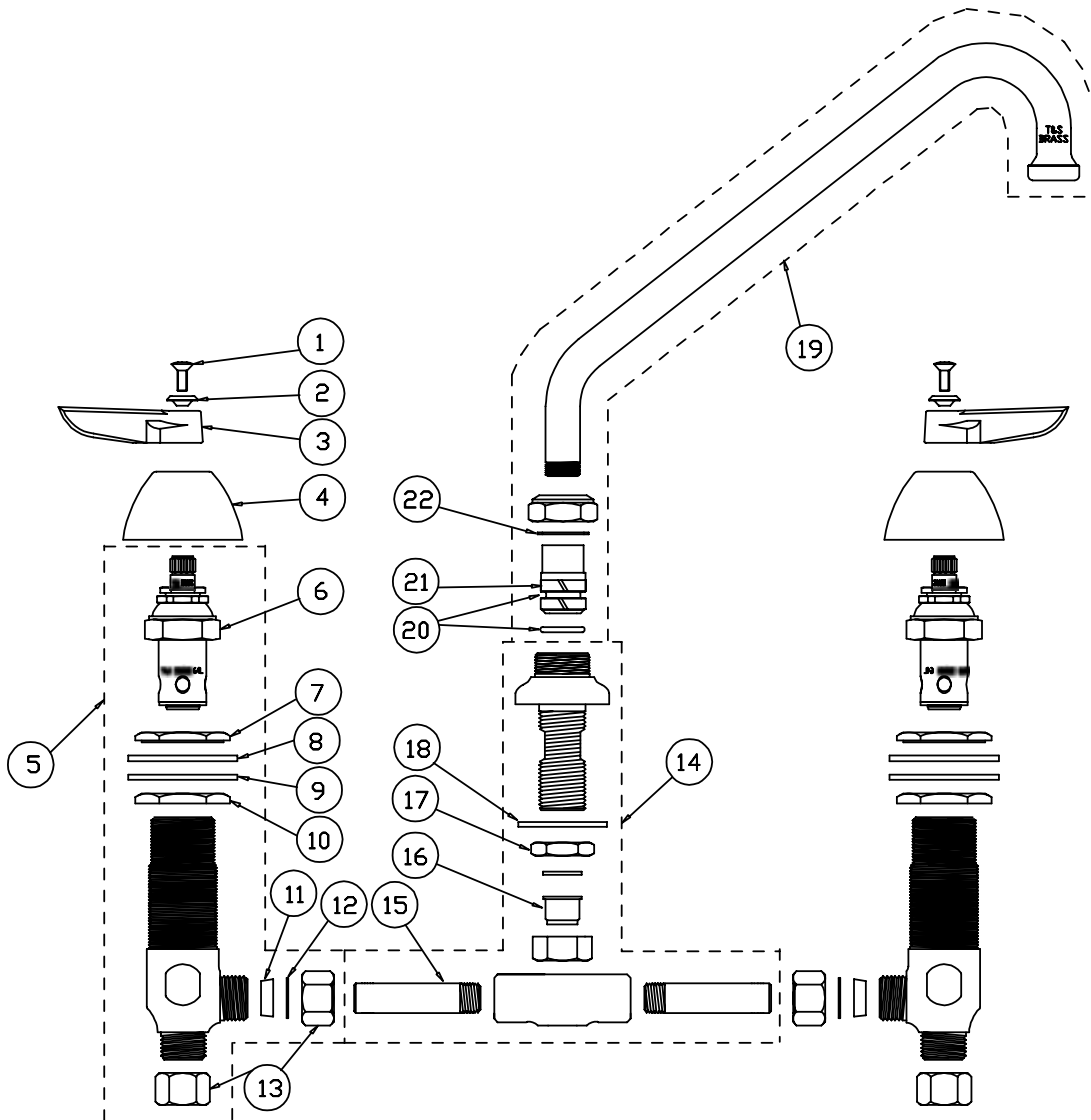

B-2855

Commercial Faucet Assembly

1	Screw, Handle	000922-45	11	Washer, Yoke	001091-45
2	Index, Button, Blue/Cold	001660-45	12	Washer	000981-45
3	Index, Button, Red/Hot	001661-45	13	Nut, Coupling	000958-20
4	Escutcheon	001638-45	14	Asm, Center Body	006219-40
5	Asm, Side Body - Cold	161A	15	Nipple	000342-20
	Asm, Side Body - Hot	162A	16	Insert	003700-45
6	Asm, Spindle Eterna - LH/Col	006477-40	17	Locknut	002954-45
	Asm, Spindle Eterna - RH/Hot	006478-40	18	Washer	000999-45
7	Locknut, Body Top	000959-20	19	Asm, Swing Nozzle, 9"	002982-40
8	Washer, Body	002290-45	20	O-Ring	001074-45
9	Washer, Nipple	001006-45	21	Sleeve	011429-45
10	Locknut, Body Bottom	000960-20	22	Washer	009538-45