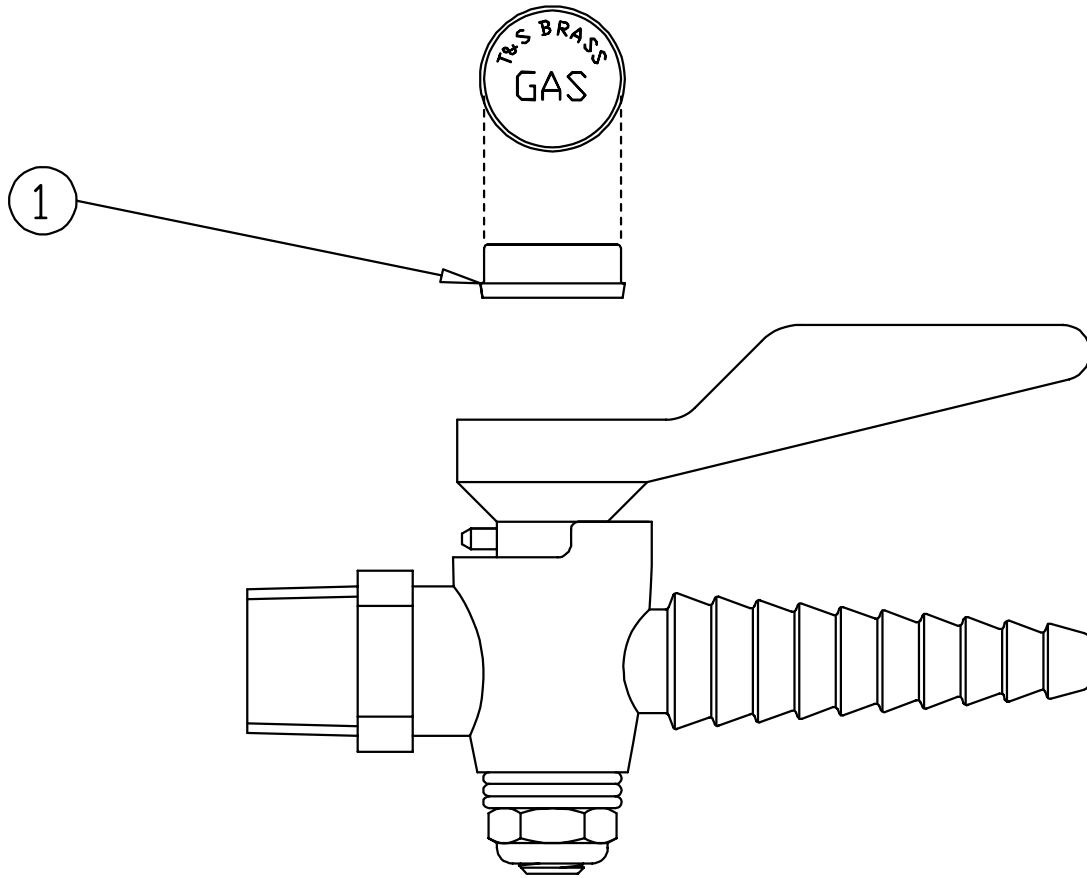

# BL-4000-01

---

### *Hosecock Assembly*

- |   |                              |           |
|---|------------------------------|-----------|
| 1 | Index, Button - Blue/Gas     | 001197-45 |
|   | Index, Button - Yellow/Vaccu | 001200-45 |
|   | Index, Button - Orange/Air   | 001203-45 |