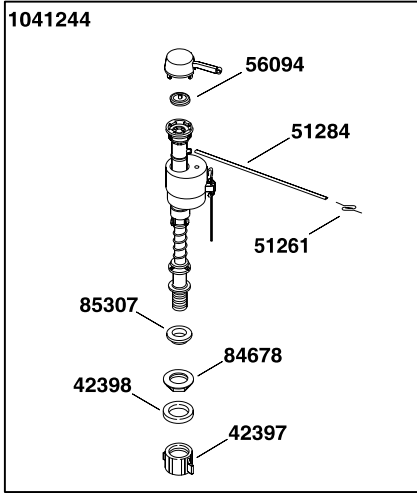

■ 30419
Consists of 3 each
Consiste en 3 de chaque
Consta de 3 de cada uno
51624 32572 51533

Tank Lock Option (one side shown)
Option verrouillage réservoir (un côté illustré)
Opción de seguros para el tanque (se ilustra un lado)